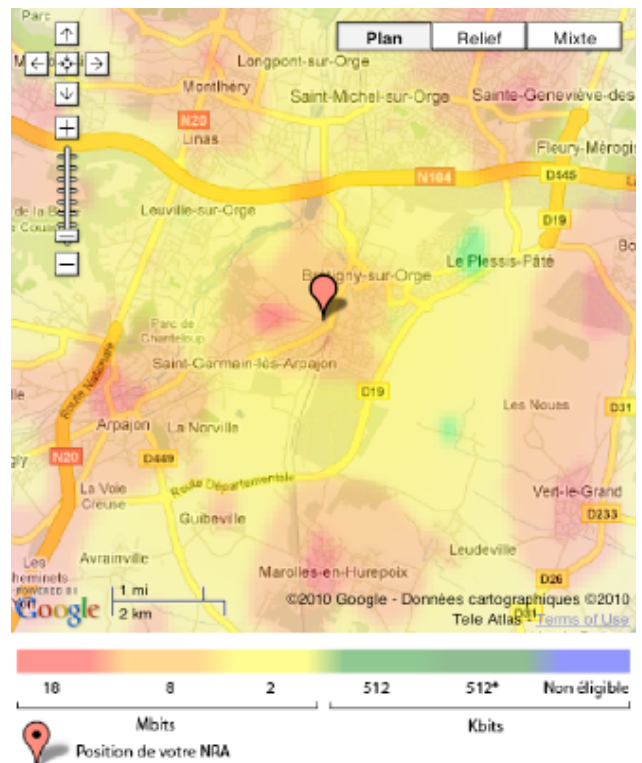

Matériel France Telecom (DSLAM) ?

Technologie	Matériel
READSL	ECI / LUCENT
ADSL	ECI / LUCENT
ADSL Max	ECI / LUCENT
ADSL2+	ECI / LUCENT